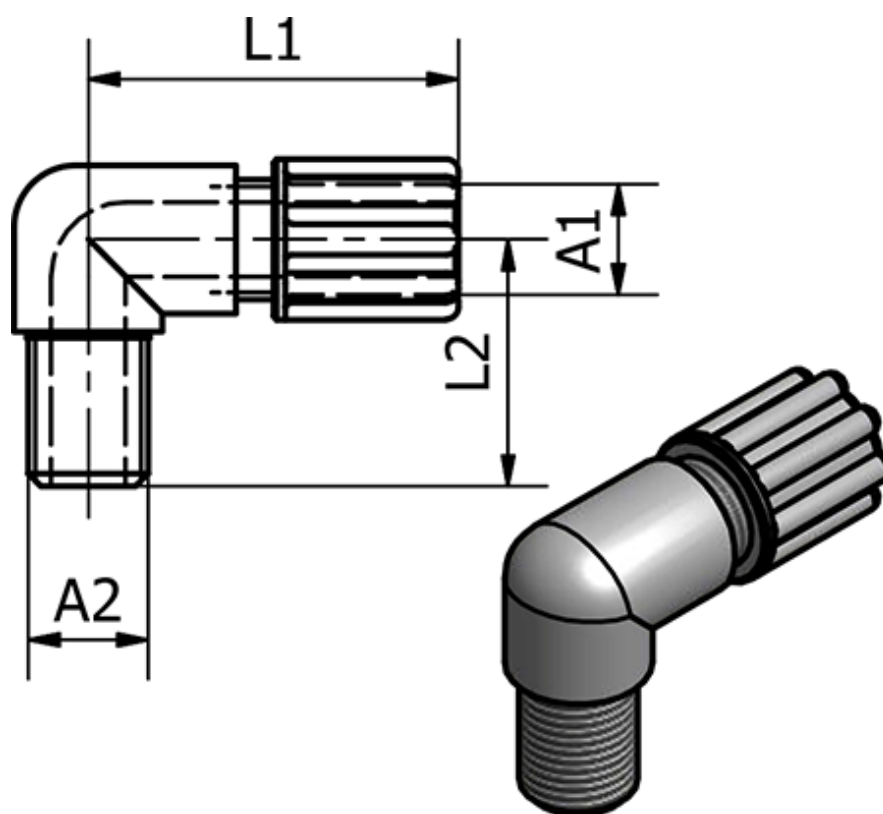

Varenummer: 58614084
Beskrivelse: Push-on 140.84, Ø9/12 - G 1/2"
Vinkel

Mål

Gevind A2	= G 1/2"
L1	= 40
L2	= 34
Udvendig slangediameter A1	= 9/12